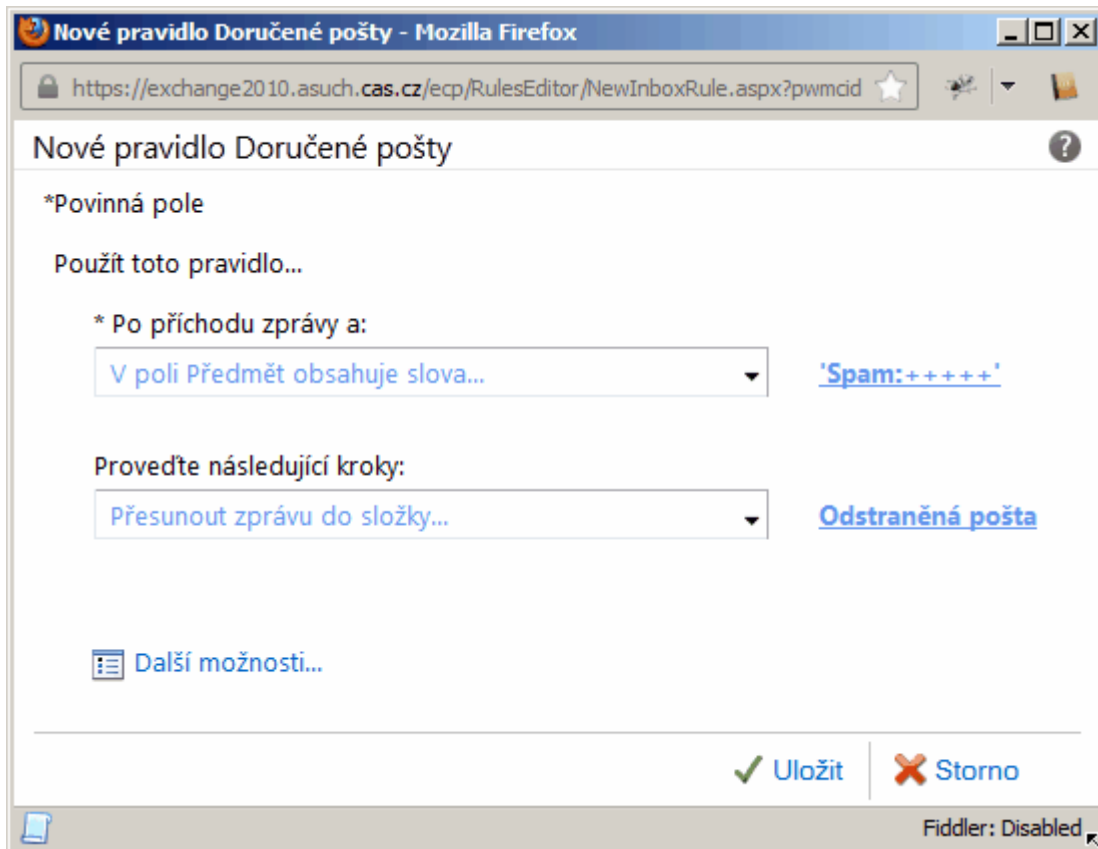

Příklad:

Zpráva byla doručena do vaší schránky, V předmětu zprávy je kromě původního předmětu také řetězec znaků „**[Marketing]**„. Chcete, aby všechny zprávy takto označené, byly automaticky přesunuty do složky „**Odstraněná pošta**“.

MS Outlook 2010

Na kartě **Domů**→**Pravidla**→**Spravovat pravidla a upozornění...**, ve starších verzích přes nabídku **Nástroje**→**Pravidla a upozornění**, vytvoříte v průvodci nové pravidlo pro zprávy „**s určitými slovy v předmětu**“, které zprávy s řetězcem „**[Marketing]**“, přesune do složky „**Odstraněná pošta**“.

Webové rozhraní

Necháme zobrazit všechny možnosti:

v levém sloupci vybereme **Uspořádat e-mail** a pod **Pravidla složky Doručená pošta** vybereme **Nové...**:

Následně pak vybrat **V poli Předmět obsahuje slova**, zadat "**[Marketing]**", a potvrdit. V nabídce **Provedte následující kroky**: vybrat **Přesunout zprávu do složky...**, vybrat „**Odstraněná pošta**“ a potvrdit:

MS Outlook 2003, 2007

Přes nabídku **Nástroje**→**Pravidla a oznámení**, vytvoříte v průvodci nové pravidlo pro zprávy „**s určitými slovy v předmětu**“, které zprávy s řetězcem “**[Marketing]**“, přesune do složky „**Odstraněná pošta**“.