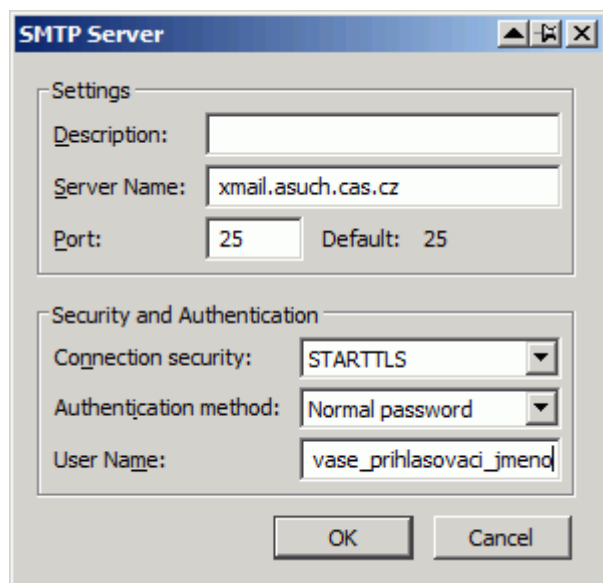

Konfigurace SMTP (odesílání pošty) pro Mozillu Thunderbird

Kromě toho musí být při vytváření správy v položce **Od (From)** vybrán účet s vaším ústavním emailem:

From:
<https://navody.asuch.cas.cz/> -

Permanent link:
https://navody.asuch.cas.cz/doku.php/konfigurace_smtp_odesilani_posty_pro_mozillu_thunderbird?rev=1325204913