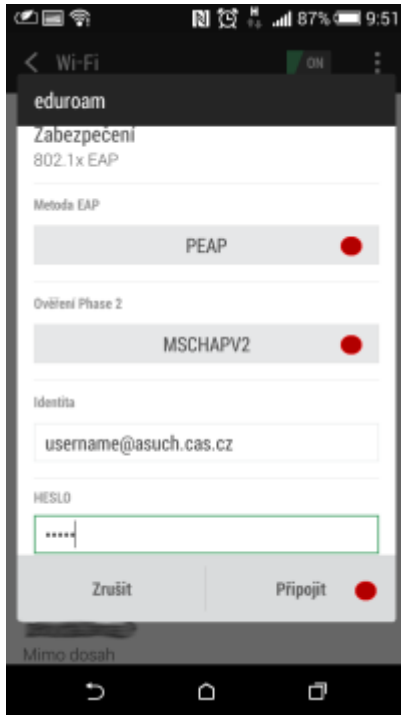

Připojení do sítě Eduroam

cesta pro nastavení v menu zařízení: Nastavení → Bezdrátová připojení a sítě → Nastavení WiFi → vybrat síť eduroam

1. Metoda EAP: **PEAP**
2. Ověření Phase 2: **MSCHAPV2**
3. Identita: ***uživatelské jméno@asuch.cas.cz***
4. Heslo bezdrátové sítě: ***vaše heslo do sítě ASUCH***
5. pokročilé možnosti není třeba nastavovat

Připojení VPN

cesta pro nastavení v menu zařízení: Nastavení → v sekci Bezdrátová připojení a sítě → Další → Síť VPN

Před nastavením VPN je nutné nastavit kód PIN nebo heslo zámku obrazovky

1. Přidat profil VPN
2. Název: *např.* **VPN ASUCH**
3. Typ: **PPTP**
4. Adresa serveru: **vpn.asuch.cas.cz**
5. Šifrování PPP (MPPE): **zaškrtnout**
6. nezobrazovat rozšířené možnosti
7. Uložit
8. při připojování zadáte asuch\uživatelské jméno a vaše heslo do sítě ASUCH