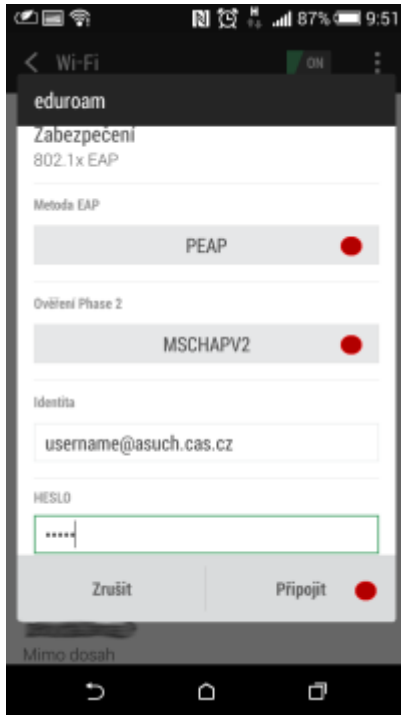

## Připojení do sítě Eduroam

cesta pro nastavení v menu zařízení: Nastavení → v sekci Bezdrátová připojení a sítě → Wi-Fi (zapnout) → vybrat síť eduroam

1. Metoda EAP: **PEAP**
2. Ověření Phase 2: **MSCHAPV2**
3. Identita: ***uživatelské jméno@asuch.cas.cz***
4. Heslo bezdrátové sítě: ***vaše heslo do sítě ASUCH***
5. pokročilé možnosti není třeba nastavovat

## Připojení VPN

cesta pro nastavení v menu zařízení: Nastavení → v sekci Bezdrátová připojení a sítě → Další → Síť VPN

Před nastavením VPN je nutné nastavit kód PIN nebo heslo zámku obrazovky

1. Přidat profil VPN
2. Název: *např.* **VPN ASUCH**
3. Typ: **PPTP**
4. Adresa serveru: **vpn.asuch.cas.cz**
5. Šifrování PPP (MPPE): **zaškrtnout**
6. nezobrazovat rozšířené možnosti
7. Uložit
8. při připojování zadáte asuch\uživatelské jméno a vaše heslo do sítě ASUCH