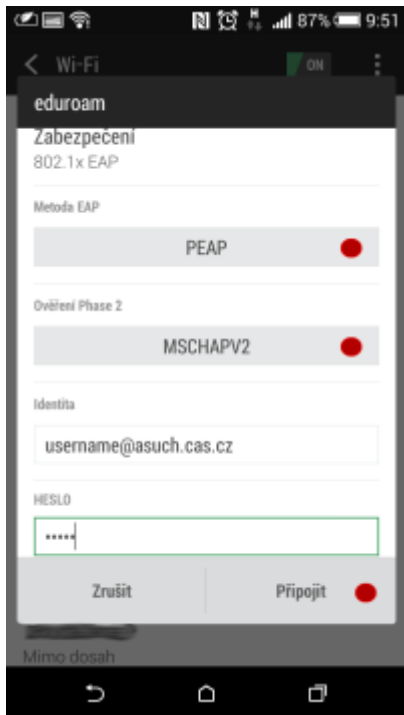

Připojení do sítě Eduroam

cesta pro nastavení v menu zařízení: Nastavení → v sekci Bezdrátová připojení a sítě → Wi-Fi (zapnout) → vybrat síť eduroam

1. Metoda EAP: **PEAP**
2. Ověření Phase 2: **MSCHAPV2**
3. Identita: ***uživatelské jméno@asuch.cas.cz***
4. Heslo bezdrátové sítě: ***vaše heslo do sítě ASUCH***
5. pokročilé možnosti není třeba nastavovat

Připojení VPN

cesta pro nastavení v menu zařízení: Nastavení → v sekci Bezdrátová připojení a sítě → Další → Sítě VPN

Před nastavením VPN je nutné nastavit kód PIN nebo heslo zámku obrazovky

1. Přidat profil VPN
2. Název: *např.* **VPN ASUCH**
3. Typ: **PPTP**
4. Adresa serveru: **vpn.asuch.cas.cz**
5. Šifrování PPP (MPPE): **zaškrtnout**
6. nezobrazovat rozšířené možnosti
7. Uložit
8. při připojování zadáte asuch\uživatelské jméno a vaše heslo do sítě ASUCH