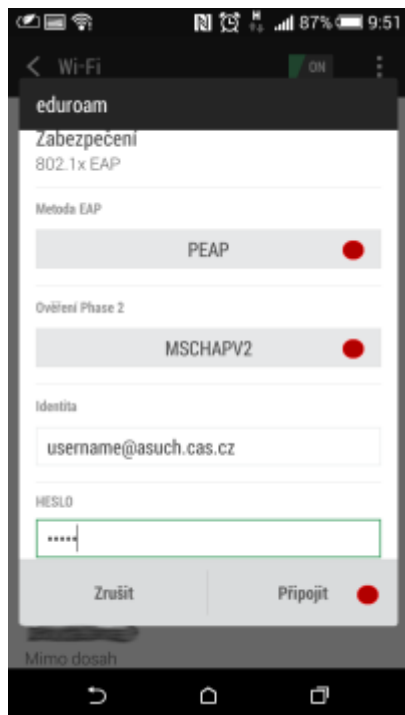

Připojení do sítě Eduroam

cesta pro nastavení v menu zařízení: Nastavení → v sekci Bezdrátová připojení a sítě → Wi-Fi (zapnout) → vybrat síť eduroam

1. Metoda EAP: **PEAP**
2. Ověření Phase 2: **MSCHAPV2**
3. Identita: **uživatelské jméno@asuch.cas.cz**
4. Heslo bezdrátové sítě: **vaše heslo do sítě ASUCH**
5. pokročilé možnosti není třeba nastavovat

Připojení VPN

cesta pro nastavení v menu zařízení: Nastavení → v sekci Bezdrátová připojení a sítě → Další → Sítě VPN

Před nastavením VPN je nutné nastavit kód PIN nebo heslo zámku obrazovky

1. Přidat profil VPN
2. Název: *např.* **VPN ASUCH**
3. Typ: **PPTP**
4. Adresa serveru: **vpna.asuch.cas.cz**
5. Šifrování PPP (MPPE): **zaškrtnout**
6. nezobrazovat rozšířené možnosti
7. Uložit
8. při připojování zadáte asuch\uživatelské jméno a vaše heslo do sítě ASUCH