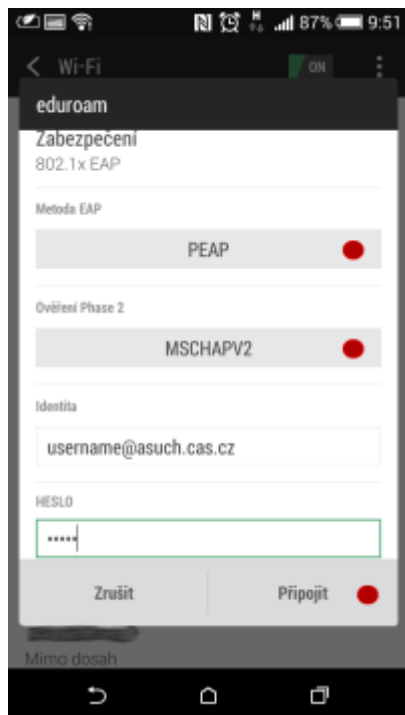

## Připojení do sítě Eduroam

cesta pro nastavení v menu zařízení: Nastavení → v sekci Bezdrátová připojení a sítě → Wi-Fi (zapnout) → vybrat síť eduroam

1. Metoda EAP: **PEAP**
2. Ověření Phase 2: **MSCHAPV2**
3. Certifikát CA: Neověřovat
4. Identita: **uživatelské jméno@icpf.cas.cz** nebo (@ueb.cas.cz, @gli.cas.cz, @tc.cas.cz) dle vaší organizace
5. Heslo bezdrátové sítě: **vaše heslo do sítě ASUCH**
6. pokročilé možnosti není třeba nastavovat

## Připojení VPN

cesta pro nastavení v menu zařízení: Nastavení → v sekci Bezdrátová připojení a sítě → Další → Síť VPN

Před nastavením VPN je nutné nastavit kód PIN nebo heslo zámku obrazovky

1. Přidat profil VPN
2. Název: *např.* **VPN ASUCH**
3. Typ: **PPTP**
4. Adresa serveru: **vpna.asuch.cas.cz**
5. Šifrování PPP (MPPE): **zaškrtnout**
6. nezobrazovat rozšířené možnosti
7. Uložit
8. při připojování zadáte asuch\uživatelské jméno a vaše heslo do sítě ASUCH