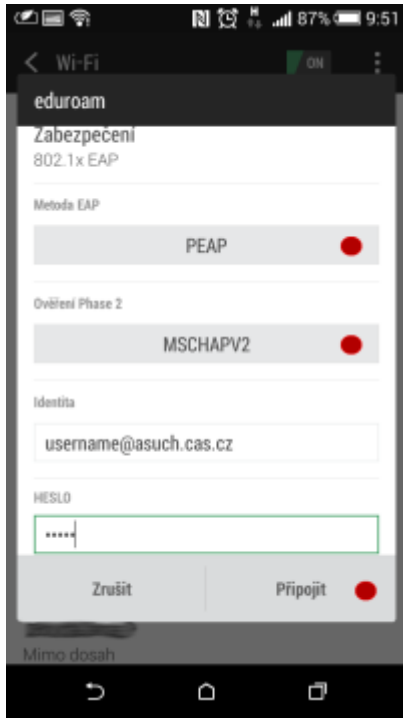

## Připojení do sítě Eduroam

cesta pro nastavení v menu zařízení: Nastavení → v sekci Bezdrátová připojení a sítě → Wi-Fi (zapnout) → vybrat síť eduroam

1. Metoda EAP: **PEAP**
2. Ověření Phase 2: **MSCHAPV2**
3. Certifikát CA: Neověřovat
4. Identita: **uživatelské jméno@icpf.cas.cz** nebo (@ueb.cas.cz, @gli.cas.cz, @tc.cas.cz) dle vaší organizace
5. Heslo bezdrátové sítě: **vaše heslo do sítě ASUCH**
6. pokročilé možnosti není třeba nastavovat

## Připojení VPN

cesta pro nastavení v menu zařízení: Nastavení → v sekci Bezdrátová připojení a sítě → Další → Sít VPN

Před nastavením VPN je nutné nastavit kód PIN nebo heslo zámku obrazovky

1. Přidat profil VPN
2. Název: *např.* **VPN ASUCH**