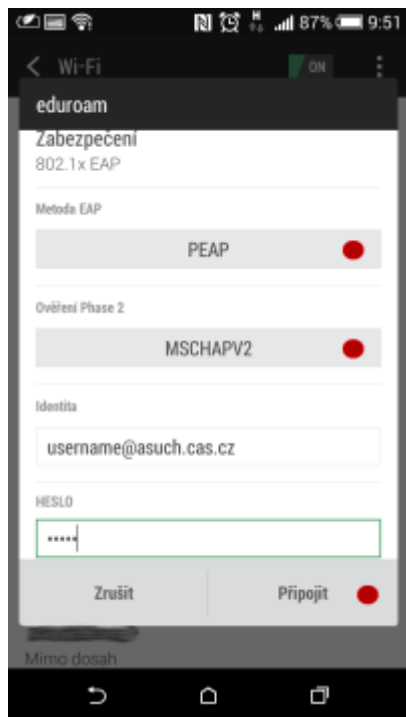

## Připojení do sítě Eduroam

cesta pro nastavení v menu zařízení: Nastavení → v sekci Bezdrátová připojení a sítě → Wi-Fi (zapnout) → vybrat síť eduroam

1. Metoda EAP: **PEAP**
2. Ověření Phase 2: **MSCHAPV2**
3. Certifikát CA: Neověřovat
4. Identita: **uživatelské jméno@icpf.cas.cz** nebo (@ueb.cas.cz, @gli.cas.cz, @tc.cas.cz) dle vaší organizace
5. Heslo bezdrátové sítě: **vaše heslo do sítě ASUCH**
6. pokročilé možnosti není třeba nastavovat

## Připojení VPN

cesta pro nastavení v menu zařízení: Nastavení → v sekci Bezdrátová připojení a sítě → Další → Sít VPN

Před nastavením VPN je nutné nastavit kód PIN nebo heslo zámku obrazovky

1. Přidat profil VPN
2. Název: *např.* **VPN ASUCH**