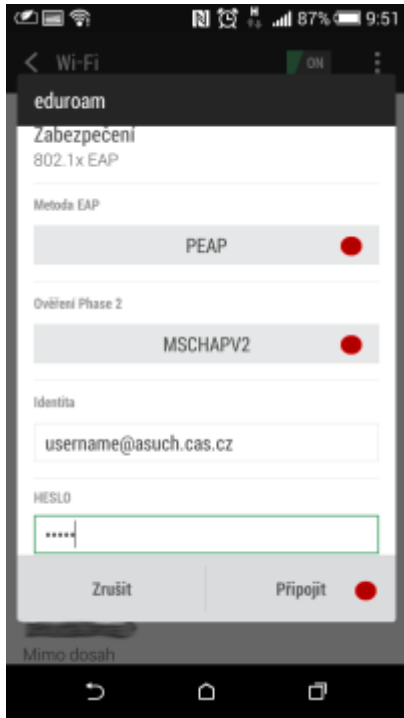

## Připojení do sítě Eduroam

cesta pro nastavení v menu zařízení: Nastavení → v sekci Bezdrátová připojení a sítě → Wi-Fi (zapnout) → vybrat síť eduroam

1. Metoda EAP: **PEAP**
2. Ověření Phase 2: **MSCHAPV2**
3. Certifikát CA: Neověřovat
4. Identita: **uživatelské jméno@icpf.cas.cz** nebo (@ueb.cas.cz, @gli.cas.cz, @tc.cas.cz) dle vaší organizace
5. Heslo bezdrátové sítě: **vaše heslo do sítě ASUCH**
6. pokročilé možnosti není třeba nastavovat

## Připojení VPN

cesta pro nastavení v menu zařízení: Nastavení → v sekci Bezdrátová připojení a sítě → Další → Sít VPN

Před nastavením VPN je nutné nastavit kód PIN nebo heslo zámku obrazovky

1. Přidat profil VPN
2. Název: *např.* **VPN ASUCH**