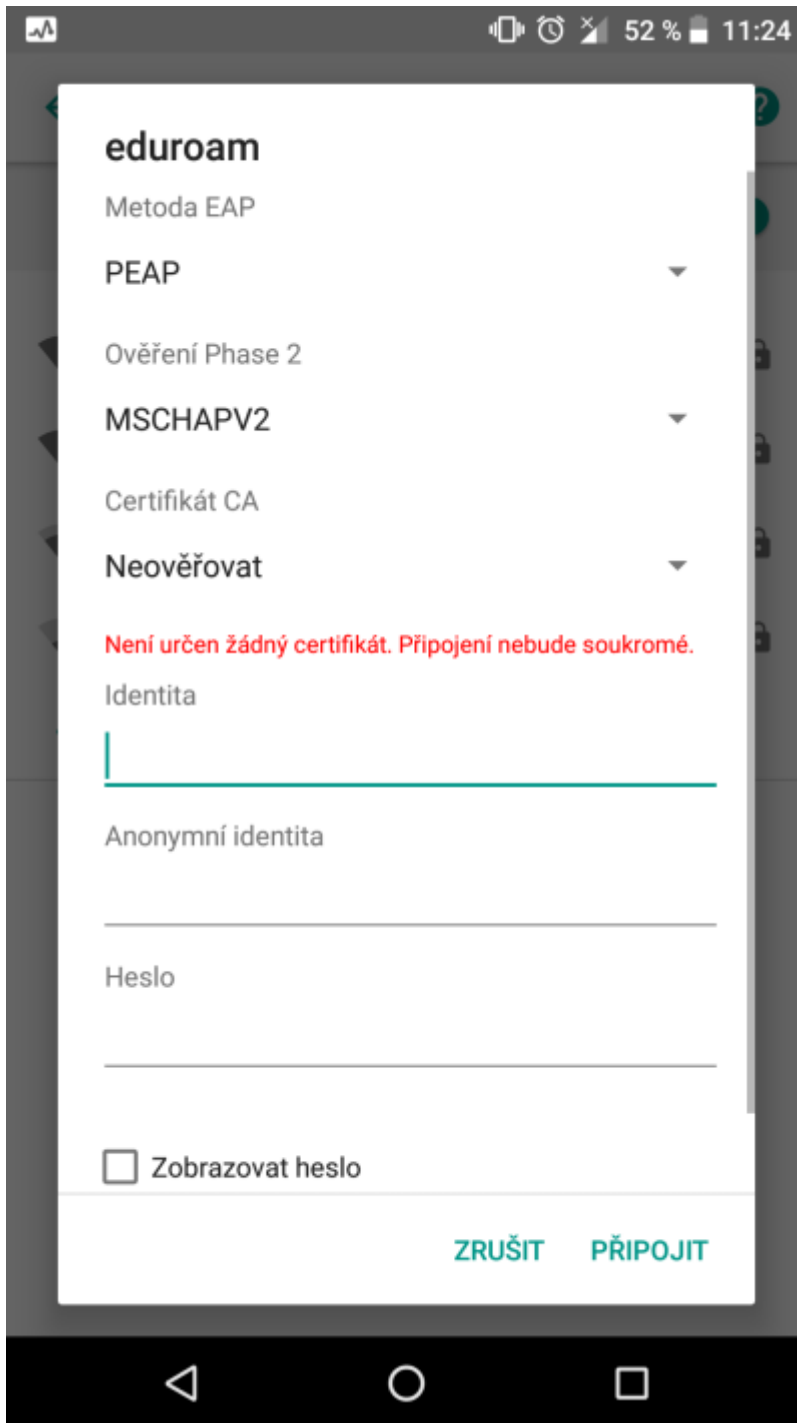

## Připojení do sítě Eduroam

cesta pro nastavení v menu zařízení: Nastavení → v sekci Bezdrátová připojení a sítě → Wi-Fi (zapnout) → vybrat síť eduroam

1. Metoda EAP: **PEAP**
2. Ověření Phase 2: **MSCHAPV2**
3. Certifikát CA: Neověřovat
4. Identita: **uživatelské jméno@icpf.cas.cz** nebo (@ueb.cas.cz, @gli.cas.cz, @tc.cas.cz) dle vaší organizace
5. Heslo bezdrátové sítě: **vaše heslo do sítě ASUCH**
6. pokročilé možnosti není třeba nastavovat

## Připojení VPN

cesta pro nastavení v menu zařízení: Nastavení → v sekci Bezdrátová připojení a sítě → Další → Sít VPN

Před nastavením VPN je nutné nastavit kód PIN nebo heslo zámku obrazovky

1. Přidat profil VPN
2. Název: *např.* **VPN ASUCH**