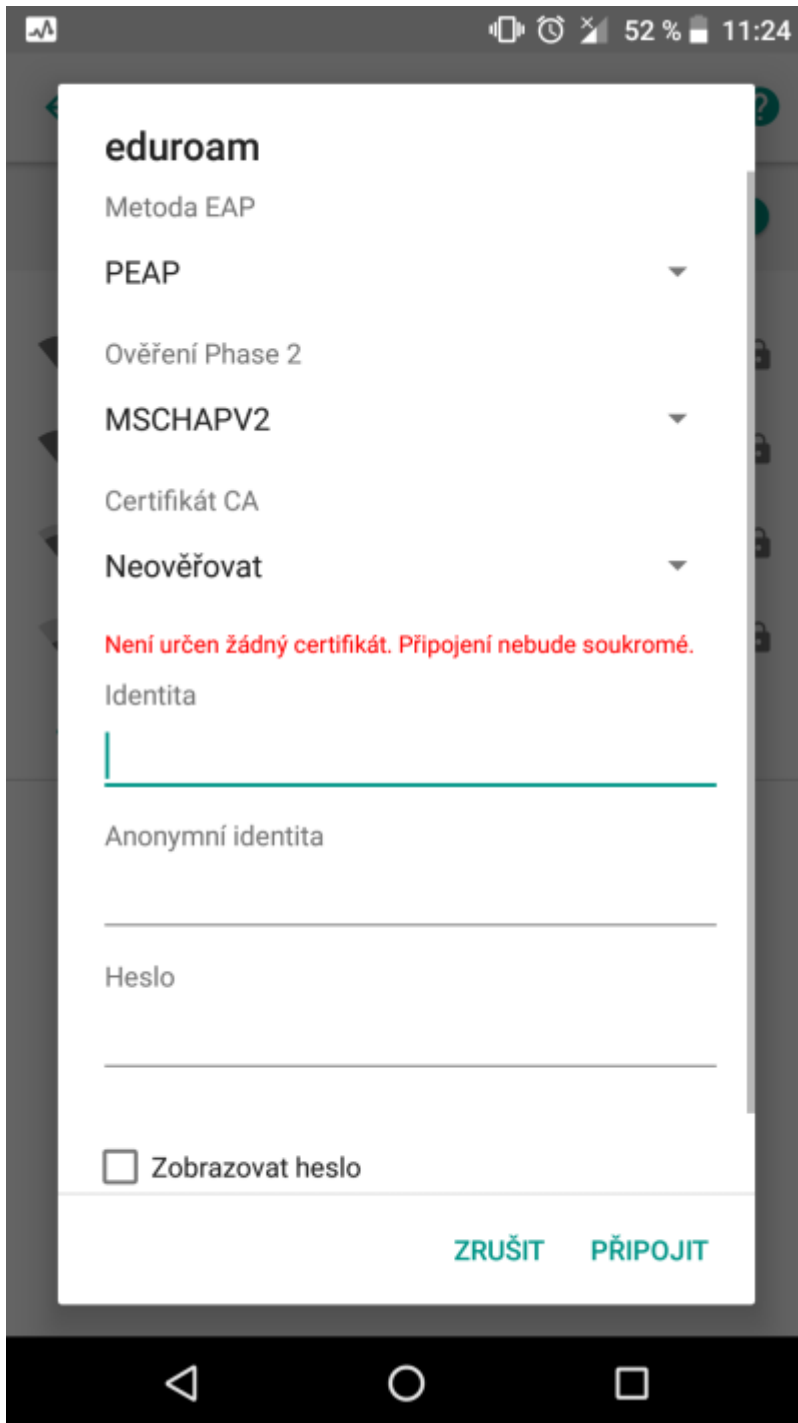

Připojení do sítě Eduroam

cesta pro nastavení v menu zařízení: Nastavení → Síť a internet → Wi-Fi (zapnout) → vybrat síť eduroam

1. Metoda EAP: **PEAP**
2. Ověření Phase 2: **MSCHAPV2**
3. Certifikát CA: Neověřovat
4. Identita: **uživatelské jméno@icpf.cas.cz** nebo (@ueb.cas.cz, @gli.cas.cz, @tc.cas.cz) dle vaší organizace
5. Anonymní identita: **pole musí být prázdné**
6. Heslo bezdrátové sítě: **vaše heslo do sítě ASUCH**
7. pokročilé možnosti není třeba nastavovat

Pokud se i přes všechny správně nastavené možnosti nemůžete připojit, stáhněte si z obchodu Play aplikaci Geteduroam a připojte se přes ní.

<https://play.google.com/store/search?q=geteduroam&c=apps>

Připojení VPN