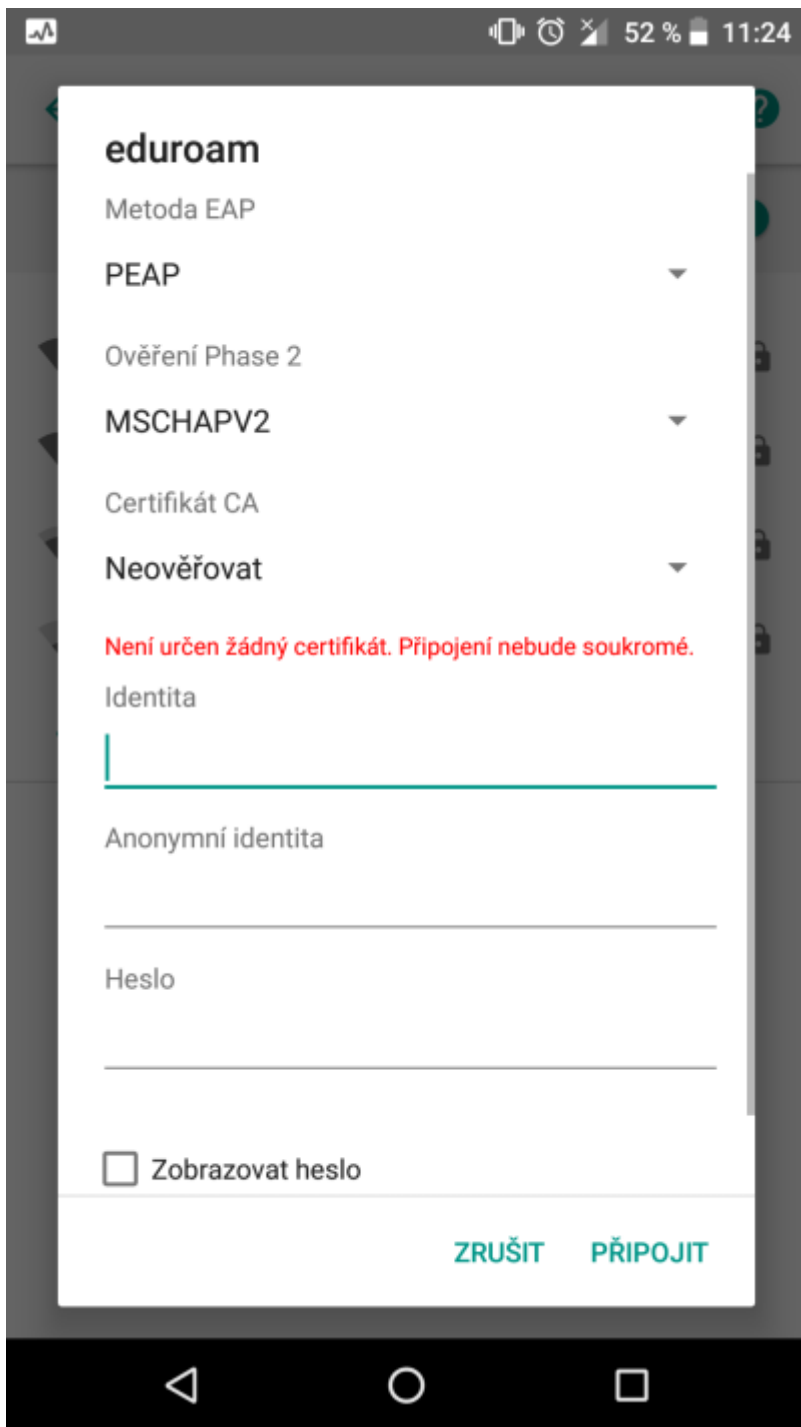

## Připojení do sítě Eduroam

cesta pro nastavení v menu zařízení: Nastavení → Síť a internet → Wi-Fi (zapnout) → vybrat síť eduroam

1. Metoda EAP: **PEAP**
2. Ověření Phase 2: **MSCHAPV2**
3. Certifikát CA: Neověřovat
4. Identita: **uživatelské jméno@icpf.cas.cz** nebo (@ueb.cas.cz, @gli.cas.cz, @tc.cas.cz) dle vaší organizace
5. Anonymní identita: **pole musí být prázdné**
6. Heslo bezdrátové sítě: **vaše heslo do sítě ASUCH**
7. pokročilé možnosti není třeba nastavovat

**Pokud se i přes všechny správně nastavené možnosti nemůžete připojit**, stáhněte si z obchodu Play aplikaci Geteduroam a připojte se přes ní.  
<https://play.google.com/store/search?q=geteduroam&c=apps>