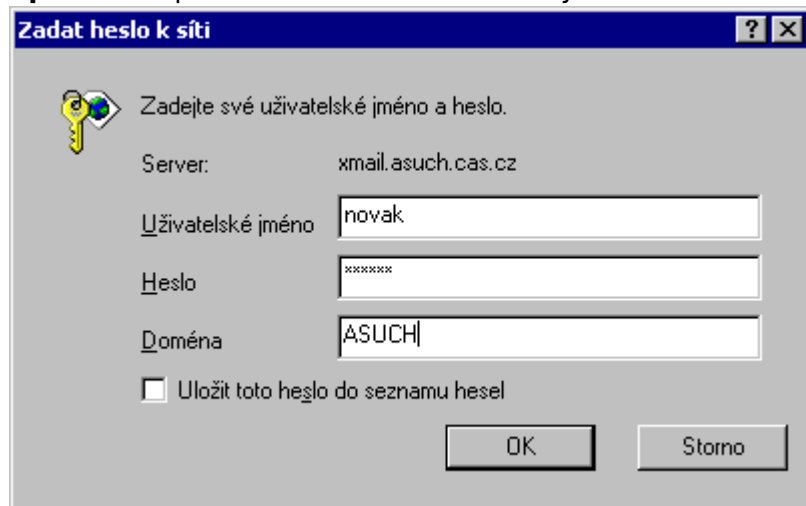

Přihlašování k www serverům pomocí Internet Exploreru

Pro přihlašování k www serverům provozovaným v naší síti (jako např. k poště na <https://xmail.asuch.cas.cz> nebo nákladům na granty na <http://info.icpf.cas.cz>) se používá stejné uživatelské jméno a heslo jako pro přihlášení do sítě. Přihlašovací okna Internet Exploreru a způsob jejich vyplnění se však mohou v jednotlivých verzích lišit.

Způsob A - přihlašovací okno má pouze 2 řádky:

Do prvního řádku vyplňte doménu a své uživatelské jméno ve tvaru „doména\jméno“ (např. „ASUCH\novak“) a do druhého heslo.

Způsob B - přihlašovací okno má tři řádky